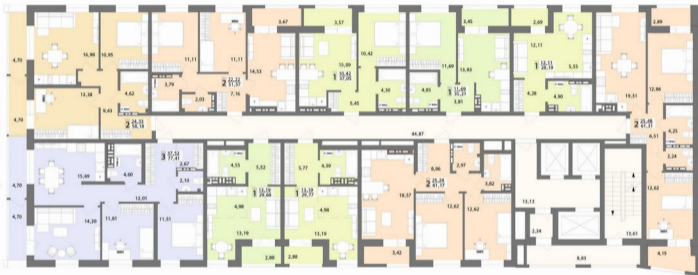

C5

ул. Лоцмановых

ул. Металлургов

двор